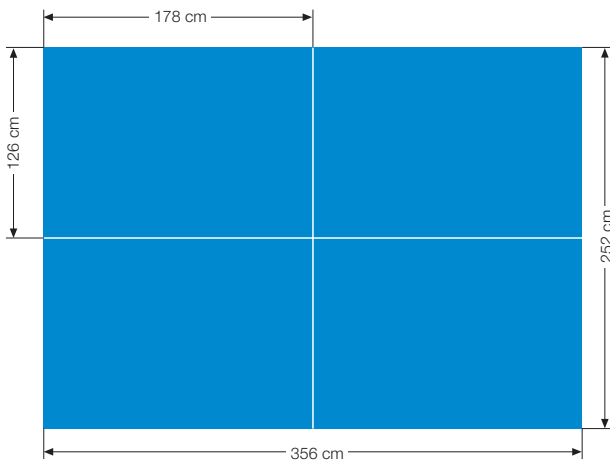

Ein vollautomatisches CtP-Belichtungssystem sorgt für einwandfreien Datentransfer in der Vorstufe und beste Druckleistung.

Plakatformate

A1-Poster (1/1-Bogen)

4/1-Bogen

6/1-Bogen

8/1-Bogen

A0-Poster (2/1-Bogen)

18/1-Bogen 4er -Teilung

Rundumklebung z.B. 15-teilig

Citylight-Poster

Citylight-Säule

Citylight-Board / Megalight

*Die angegebenen Sichtformate sind nicht verbindlich, da es unterschiedliche Vitrinenfabrikate gibt.