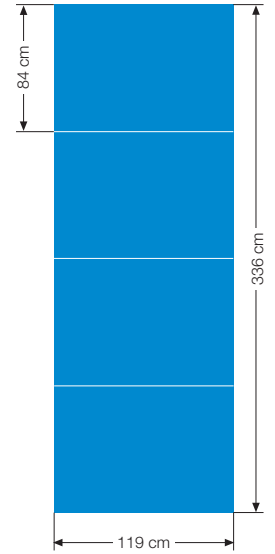

Produkt	Layoutformat ₁	Bildauflösung im Layout ₂	ca. Raster im Endformat	Anzahl der Klebebogen
A0-Poster (2/1-Bogen)	84,10 cm x 118,9 cm	300 dpi	60 l/cm	1
4/1-Bogen	19,80 cm x 28,00 cm	500 dpi	16 l/cm	2
6/1-Bogen	19,80 cm x 42,00 cm	500 dpi	16 l/cm	3 (oder 2)
8/1-Bogen	19,80 cm x 56,00 cm	500 dpi	16 l/cm	4
18/1-Bogen/Megalight (sichtbares Format Megalight ca. 56,60 cm x 40,00 cm)	59,40 cm x 42,00 cm	300 dpi	11 l/cm	4
Rundumklebung (Endformat 420 cm x 349,5 cm)	70,00 cm x 58,3 cm	300 dpi	11 l/cm	15
Citylight-Säule (sichtbares Format ca 25,60 cm x 76,00 cm)	26,40 cm x 78,00 cm	720 dpi	30 l/cm	2
Citylight-Poster (sichtbares Format ca 25,60 cm x 38,00 cm)	26,40 cm x 38,90 cm	720 dpi	30 l/cm	1

₁ Alle Layoutformate zuzüglich 3 mm Anschnitt rundum!
₂ Angegeben ist die optimale Bildauflösung (gemäß Prozessstandard Offsetdruck), eine geringere Auflösung führt gegebenenfalls zu einem größeren Raster im Endformat.

Ein vollautomatisches CtP-Belichtungssystem sorgt für einwandfreien Datentransfer in der Vorstufe und beste Druckleistung.

Plakatformate

A1-Poster (1/1-Bogen)

4/1-Bogen

6/1-Bogen

8/1-Bogen

A0-Poster (2/1-Bogen)

18/1-Bogen 4er -Teilung

Rundumklebung z.B. 15-teilig

Citylight-Poster

Citylight-Säule

Citylight-Board / Megalight

*Die angegebenen Sichtformate sind nicht verbindlich, da es unterschiedliche Vitrinenfabrikate gibt.