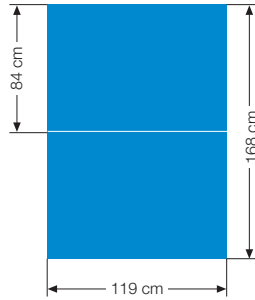

Produkt	Layoutformat ₁	Bildauflösung im Layout ₂	ca. Raster im Endformat	Anzahl der Klebebogen
A0-Poster (2/1-Bogen)	84,10 cm x 118,9 cm	300 dpi	60 l/cm	1
4/1-Bogen	19,80 cm x 28,00 cm	500 dpi	16 l/cm	2
6/1-Bogen	19,80 cm x 42,00 cm	500 dpi	16 l/cm	3 (oder 2)
8/1-Bogen	19,80 cm x 56,00 cm	500 dpi	16 l/cm	4
18/1-Bogen/Megalight (sichtbares Format Megalight ca. 56,60 cm x 40,00 cm)	59,40 cm x 42,00 cm	300 dpi	11 l/cm	4
Rundumklebung (Endformat 420 cm x 349,5 cm)	70,00 cm x 58,3 cm	300 dpi	11 l/cm	15
Citylight-Säule (sichtbares Format ca 25,60 cm x 76,00 cm)	26,40 cm x 78,00 cm	720 dpi	30 l/cm	2
Citylight-Poster (sichtbares Format ca 25,60 cm x 38,00 cm)	26,40 cm x 38,90 cm	720 dpi	30 l/cm	1

Ein vollautomatisches CtP-Belichtungssystem sorgt für einwandfreien Datentransfer in der Vorstufe und beste Druckleistung.

Plakatformate

A1-Poster (1/1-Bogen)

4/1-Bogen

6/1-Bogen

8/1-Bogen

A0-Poster (2/1-Bogen)