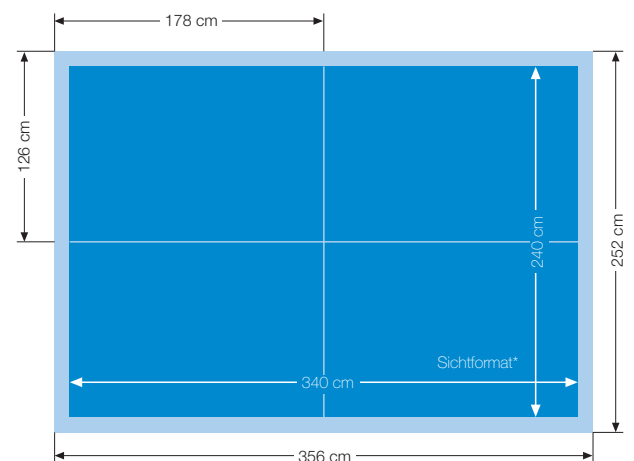

Produkt	Layoutformat ₁	Bildauflösung im Layout ₂	ca. Raster im Endformat	Anzahl der Klebebogen
A0-Poster (2/1-Bogen)	84,10 cm x 118,9 cm	300 dpi	60 l/cm	1
4/1-Bogen	19,80 cm x 28,00 cm	500 dpi	16 l/cm	2
6/1-Bogen	19,80 cm x 42,00 cm	500 dpi	16 l/cm	3 (oder 2)
8/1-Bogen	19,80 cm x 56,00 cm	500 dpi	16 l/cm	4
18/1-Bogen/Megalight (sichtbares Format Megalight ca. 56,60 cm x 40,00 cm)	59,40 cm x 42,00 cm	300 dpi	11 l/cm	4
Rundumklebung (Endformat 420 cm x 349,5 cm)	70,00 cm x 58,3 cm	300 dpi	11 l/cm	15
Citylight-Säule (sichtbares Format ca 25,60 cm x 76,00 cm)	26,40 cm x 78,00 cm	720 dpi	30 l/cm	2
Citylight-Poster (sichtbares Format ca 25,60 cm x 38,00 cm)	26,40 cm x 38,90 cm	720 dpi	30 l/cm	1

₁ Alle Layoutformate zuzüglich 3 mm Anschnitt rundum!
₂ Angegeben ist die optimale Bildauflösung (gemäß Prozessstandard Offsetdruck), eine geringere Auflösung führt gegebenenfalls zu einem größeren Raster im Endformat.

18/1-Bogen 4er -Teilung

Rundumklebung z.B. 15-teilig

Citylight-Poster

Citylight-Säule

Citylight-Board / Megalight

*Die angegebenen Sichtformate sind nicht verbindlich, da es unterschiedliche Vitrinenfabrikate gibt.