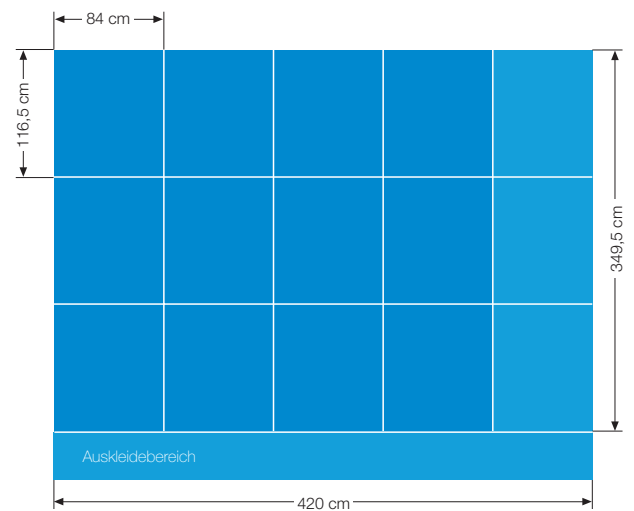

Ein vollautomatisches CtP-Belichtungssystem sorgt für einwandfreien Datentransfer in der Vorstufe und beste Druckleistung.

Plakatformate

A1-Poster (1/1-Bogen)

4/1-Bogen

6/1-Bogen

8/1-Bogen

A0-Poster (2/1-Bogen)

18/1-Bogen 4er -Teilung

Rundumklebung z.B. 15-teilig

Citylight-Poster

Citylight-Säule

Citylight-Board / Megalight

*Die angegebenen Sichtformate sind nicht verbindlich, da es unterschiedliche Vitrinenfabrikate gibt.