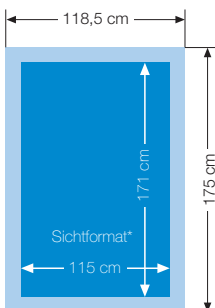

Produkt	Layoutformat ₁	Bildauflösung im Layout ₂	ca. Raster im Endformat	Anzahl der Klebebogen
A0-Poster (2/1-Bogen)	84,10 cm x 118,9 cm	300 dpi	60 l/cm	1
4/1-Bogen	19,80 cm x 28,00 cm	500 dpi	16 l/cm	2
6/1-Bogen	19,80 cm x 42,00 cm	500 dpi	16 l/cm	3 (oder 2)
8/1-Bogen	19,80 cm x 56,00 cm	500 dpi	16 l/cm	4
18/1-Bogen/Megalight (sichtbares Format Megalight ca. 56,60 cm x 40,00 cm)	59,40 cm x 42,00 cm	300 dpi	11 l/cm	4
Rundumklebung (Endformat 420 cm x 349,5 cm)	70,00 cm x 58,3 cm	300 dpi	11 l/cm	15
Citylight-Säule (sichtbares Format ca 25,60 cm x 76,00 cm)	26,40 cm x 78,00 cm	720 dpi	30 l/cm	2
Citylight-Poster (sichtbares Format ca 25,60 cm x 38,00 cm)	26,40 cm x 38,90 cm	720 dpi	30 l/cm	1

₁ Alle Layoutformate zuzüglich 3 mm Anschnitt rundum!
₂ Angegeben ist die optimale Bildauflösung (gemäß Prozessstandard Offsetdruck), eine geringere Auflösung führt gegebenenfalls zu einem größeren Raster im Endformat.

Ein vollautomatisches CtP-Belichtungssystem sorgt für einwandfreien Datentransfer in der Vorstufe und beste Druckleistung.

Plakatformate

A1-Poster (1/1-Bogen)

4/1-Bogen

6/1-Bogen

8/1-Bogen

A0-Poster (2/1-Bogen)

18/1-Bogen 4er -Teilung

Rundumklebung z.B. 15-teilig

Citylight-Poster

Citylight-Säule

Citylight-Board / Megalight

*Die angegebenen Sichtformate sind nicht verbindlich, da es unterschiedliche Vitrinenfabrikate gibt.