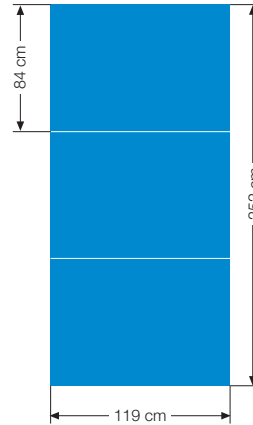

Produkt	Layoutformat ₁	Bildauflösung im Layout ₂	ca. Raster im Endformat	Anzahl der Klebebogen
A0-Poster (2/1-Bogen)	84,10 cm x 118,9 cm	300 dpi	60 l/cm	1
4/1-Bogen	19,80 cm x 28,00 cm	500 dpi	16 l/cm	2
6/1-Bogen	19,80 cm x 42,00 cm	500 dpi	16 l/cm	3 (oder 2)
8/1-Bogen	19,80 cm x 56,00 cm	500 dpi	16 l/cm	4
18/1-Bogen/Megalight (sichtbares Format Megalight ca. 56,60 cm x 40,00 cm)	59,40 cm x 42,00 cm	300 dpi	11 l/cm	4
Rundumklebung (Endformat 420 cm x 349,5 cm)	70,00 cm x 58,3 cm	300 dpi	11 l/cm	15
Citylight-Säule (sichtbares Format ca 25,60 cm x 76,00 cm)	26,40 cm x 78,00 cm	720 dpi	30 l/cm	2
Citylight-Poster (sichtbares Format ca 25,60 cm x 38,00 cm)	26,40 cm x 38,90 cm	720 dpi	30 l/cm	1

Ein vollautomatisches CtP-Belichtungssystem sorgt für einwandfreien Datentransfer in der Vorstufe und beste Druckleistung.

Plakatformate

A1-Poster (1/1-Bogen)

4/1-Bogen

6/1-Bogen

8/1-Bogen

A0-Poster (2/1-Bogen)

18/1-Bogen 4er -Teilung

Rundumklebung z.B. 15-teilig

Citylight-Poster

Citylight-Säule

Citylight-Board / Megalight

*Die angegebenen Sichtformate sind nicht verbindlich, da es unterschiedliche Vitrinenfabrikate gibt.