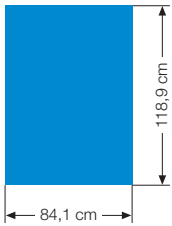

Produkt	Layoutformat ₁	Bildauflösung im Layout ₂	ca. Raster im Endformat	Anzahl der Klebebogen
A0-Poster (2/1-Bogen)	84,10 cm x 118,9 cm	300 dpi	60 l/cm	1
4/1-Bogen	19,80 cm x 28,00 cm	500 dpi	16 l/cm	2
6/1-Bogen	19,80 cm x 42,00 cm	500 dpi	16 l/cm	3 (oder 2)
8/1-Bogen	19,80 cm x 56,00 cm	500 dpi	16 l/cm	4
18/1-Bogen/Megalight (sichtbares Format Megalight ca. 56,60 cm x 40,00 cm)	59,40 cm x 42,00 cm	300 dpi	11 l/cm	4
Rundumklebung (Endformat 420 cm x 349,5 cm)	70,00 cm x 58,3 cm	300 dpi	11 l/cm	15
Citylight-Säule (sichtbares Format ca 25,60 cm x 76,00 cm)	26,40 cm x 78,00 cm	720 dpi	30 l/cm	2
Citylight-Poster (sichtbares Format ca 25,60 cm x 38,00 cm)	26,40 cm x 38,90 cm	720 dpi	30 l/cm	1

Ein vollautomatisches CtP-Belichtungssystem sorgt für einwandfreien Datentransfer in der Vorstufe und beste Druckleistung.

Plakatformate

A1-Poster (1/1-Bogen)

4/1-Bogen

6/1-Bogen

8/1-Bogen

A0-Poster (2/1-Bogen)

18/1-Bogen 4er -Teilung

Rundumklebung z.B. 15-teilig

Citylight-Poster

Citylight-Säule

Citylight-Board / Megalight

*Die angegebenen Sichtformate sind nicht verbindlich, da es unterschiedliche Vitrinenfabrikate gibt.