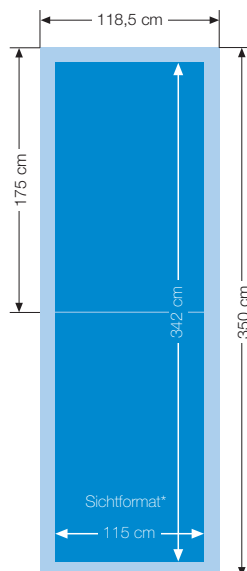

Produkt	Layoutformat ₁	Bildauflösung im Layout ₂	ca. Raster im Endformat	Anzahl der Klebebogen
A0-Poster (2/1-Bogen)	84,10 cm x 118,9 cm	300 dpi	60 l/cm	1
4/1-Bogen	19,80 cm x 28,00 cm	500 dpi	16 l/cm	2
6/1-Bogen	19,80 cm x 42,00 cm	500 dpi	16 l/cm	3 (oder 2)
8/1-Bogen	19,80 cm x 56,00 cm	500 dpi	16 l/cm	4
18/1-Bogen/Megalight (sichtbares Format Megalight ca. 56,60 cm x 40,00 cm)	59,40 cm x 42,00 cm	300 dpi	11 l/cm	4
Rundumklebung (Endformat 420 cm x 349,5 cm)	70,00 cm x 58,3 cm	300 dpi	11 l/cm	15
Citylight-Säule (sichtbares Format ca 25,60 cm x 76,00 cm)	26,40 cm x 78,00 cm	720 dpi	30 l/cm	2
Citylight-Poster (sichtbares Format ca 25,60 cm x 38,00 cm)	26,40 cm x 38,90 cm	720 dpi	30 l/cm	1

₁ Alle Layoutformate zuzüglich 3 mm Anschnitt rundum!
₂ Angegeben ist die optimale Bildauflösung (gemäß Prozessstandard Offsetdruck), eine geringere Auflösung führt gegebenenfalls zu einem größeren Raster im Endformat.

Ein vollautomatisches CtP-Belichtungssystem sorgt für einwandfreien Datentransfer in der Vorstufe und beste Druckleistung.

Plakatformate

A1-Poster (1/1-Bogen)

4/1-Bogen

6/1-Bogen

8/1-Bogen

A0-Poster (2/1-Bogen)

18/1-Bogen 4er -Teilung

Rundumklebung z.B. 15-teilig

Citylight-Poster

Citylight-Säule

Citylight-Board / Megalight

*Die angegebenen Sichtformate sind nicht verbindlich, da es unterschiedliche Vitrinenfabrikate gibt.