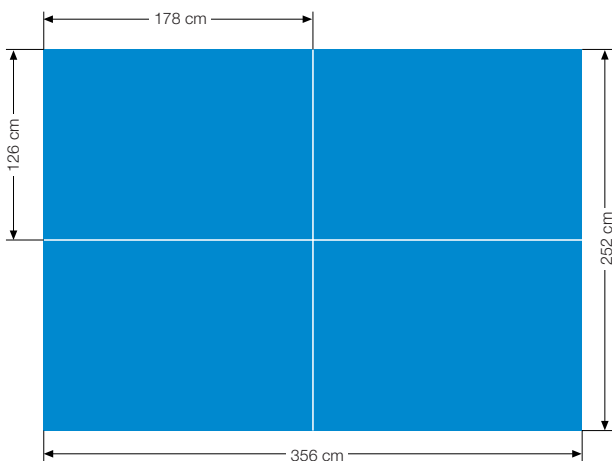

# Plakatformate

A1-Poster (1/1-Bogen)

4/1-Bogen

6/1-Bogen

8/1-Bogen

A0-Poster (2/1-Bogen)

18/1-Bogen 4er -Teilung

Rundumklebung z.B. 15-teilig

Citylight-Poster

Citylight-Säule

Citylight-Board / Megalight

\*Die angegebenen Sichtformate sind nicht verbindlich, da es unterschiedliche Vitrinenfabrikate gibt.