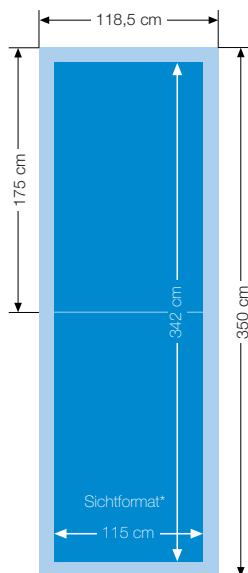

Produkt	Layoutformat <sub>1</sub>	Bildauflösung im Layout <sub>2</sub>	ca. Raster im Endformat	Anzahl der Klebebogen
A0-Poster (2/1-Bogen)	84,10 cm x 118,9 cm	300 dpi	60 l/cm	1
4/1-Bogen	19,80 cm x 28,00 cm	500 dpi	16 l/cm	2
6/1-Bogen	19,80 cm x 42,00 cm	500 dpi	16 l/cm	3 (oder 2)
8/1-Bogen	19,80 cm x 56,00 cm	500 dpi	16 l/cm	4
18/1-Bogen/Megalight (sichtbares Format Megalight ca. 56,60 cm x 40,00 cm)	59,40 cm x 42,00 cm	300 dpi	11 l/cm	4
Rundumklebung (Endformat 420 cm x 349,5 cm)	70,00 cm x 58,3 cm	300 dpi	11 l/cm	15
Citylight-Säule (sichtbares Format ca 25,60 cm x 76,00 cm)	26,40 cm x 78,00 cm	720 dpi	30 l/cm	2
Citylight-Poster (sichtbares Format ca 25,60 cm x 38,00 cm)	26,40 cm x 38,90 cm	720 dpi	30 l/cm	1

<sub>1</sub> Alle Layoutformate zuzüglich 3 mm Anschnitt rundum!

<sub>2</sub> Angegeben ist die optimale Bildauflösung (gemäß Prozessstandard Offsetdruck), eine geringere Auflösung führt gegebenenfalls zu einem größeren Raster im Endformat.

# Plakatformate

A1-Poster (1/1-Bogen)

4/1-Bogen

6/1-Bogen

8/1-Bogen

A0-Poster (2/1-Bogen)

18/1-Bogen 4er -Teilung

Rundumklebung z.B. 15-teilig

Citylight-Poster

Citylight-Säule

Citylight-Board / Megalight

\*Die angegebenen Sichtformate sind nicht verbindlich, da es unterschiedliche Vitrinenfabrikate gibt.