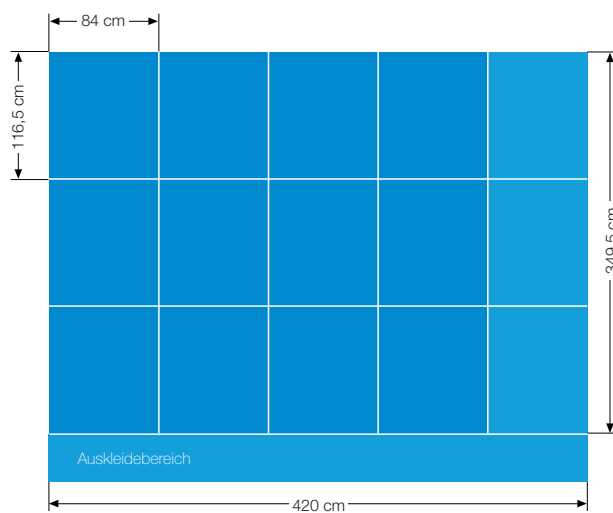

# Plakatformate

A1-Poster (1/1-Bogen)

4/1-Bogen

6/1-Bogen

8/1-Bogen

A0-Poster (2/1-Bogen)

18/1-Bogen 4er -Teilung

Rundumklebung z.B. 15-teilig

Citylight-Poster

Citylight-Säule

Citylight-Board / Megalight

\*Die angegebenen Sichtformate sind nicht verbindlich, da es unterschiedliche Vitrinenfabrikate gibt.