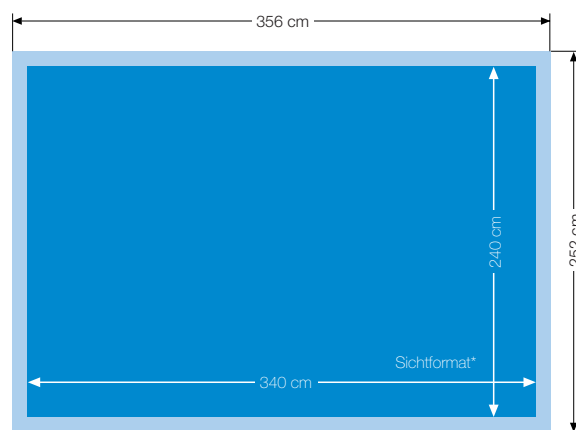

# Plakatformate

A1-Poster (1/1-Bogen)

4/1-Bogen

6/1-Bogen

8/1-Bogen

A0-Poster (2/1-Bogen)

18/1-Bogen 4er -Teilung

Rundumklebung z.B. 15-teilig

Citylight-Poster

Citylight-Säule

Citylight-Board / Megalight

\*Die angegebenen Sichtformate sind nicht verbindlich, da es unterschiedliche Vitrinenfabrikate gibt.