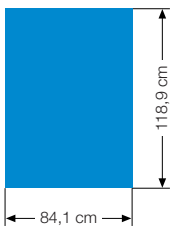

Produkt	Layoutformat <sub>1</sub>	Bildauflösung im Layout <sub>2</sub>	ca. Raster im Endformat	Anzahl der Klebebogen
A0-Poster (2/1-Bogen)	84,10 cm x 118,9 cm	300 dpi	60 l/cm	1
4/1-Bogen	19,80 cm x 28,00 cm	500 dpi	16 l/cm	2
6/1-Bogen	19,80 cm x 42,00 cm	500 dpi	16 l/cm	3 (oder 2)
8/1-Bogen	19,80 cm x 56,00 cm	500 dpi	16 l/cm	4
18/1-Bogen/Megalight (sichtbares Format Megalight ca. 56,60 cm x 40,00 cm)	59,40 cm x 42,00 cm	300 dpi	11 l/cm	4
Rundumklebung (Endformat 420 cm x 349,5 cm)	70,00 cm x 58,3 cm	300 dpi	11 l/cm	15
Citylight-Säule (sichtbares Format ca 25,60 cm x 76,00 cm)	26,40 cm x 78,00 cm	720 dpi	30 l/cm	2
Citylight-Poster (sichtbares Format ca 25,60 cm x 38,00 cm)	26,40 cm x 38,90 cm	720 dpi	30 l/cm	1

# Plakatformate

A1-Poster (1/1-Bogen)

4/1-Bogen

6/1-Bogen

8/1-Bogen

A0-Poster (2/1-Bogen)

18/1-Bogen 4er -Teilung

Rundumklebung z.B. 15-teilig

Citylight-Poster

Citylight-Säule

Citylight-Board / Megalight

\*Die angegebenen Sichtformate sind nicht verbindlich, da es unterschiedliche Vitrinenfabrikate gibt.