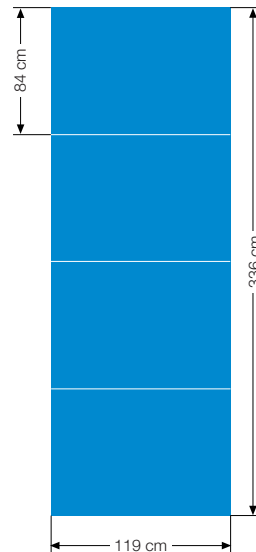

Produkt	Layoutformat <sub>1</sub>	Bildauflösung im Layout <sub>2</sub>	ca. Raster im Endformat	Anzahl der Klebebogen
A0-Poster (2/1-Bogen)	84,10 cm x 118,9 cm	300 dpi	60 l/cm	1
4/1-Bogen	19,80 cm x 28,00 cm	500 dpi	16 l/cm	2
6/1-Bogen	19,80 cm x 42,00 cm	500 dpi	16 l/cm	3 (oder 2)
8/1-Bogen	19,80 cm x 56,00 cm	500 dpi	16 l/cm	4
18/1-Bogen/Megalight (sichtbares Format Megalight ca. 56,60 cm x 40,00 cm)	59,40 cm x 42,00 cm	300 dpi	11 l/cm	4
Rundumklebung (Endformat 420 cm x 349,5 cm)	70,00 cm x 58,3 cm	300 dpi	11 l/cm	15
Citylight-Säule (sichtbares Format ca 25,60 cm x 76,00 cm)	26,40 cm x 78,00 cm	720 dpi	30 l/cm	2
Citylight-Poster (sichtbares Format ca 25,60 cm x 38,00 cm)	26,40 cm x 38,90 cm	720 dpi	30 l/cm	1

<sub>1</sub> Alle Layoutformate zuzüglich 3 mm Anschnitt rundum!

<sub>2</sub> Angegeben ist die optimale Bildauflösung (gemäß Prozessstandard Offsetdruck), eine geringere Auflösung führt gegebenenfalls zu einem größeren Raster im Endformat.

# Plakatformate

A1-Poster (1/1-Bogen)

4/1-Bogen

6/1-Bogen

8/1-Bogen

A0-Poster (2/1-Bogen)

18/1-Bogen 4er -Teilung

Rundumklebung z.B. 15-teilig

Citylight-Poster

Citylight-Säule

Citylight-Board / Megalight

\*Die angegebenen Sichtformate sind nicht verbindlich, da es unterschiedliche Vitrinenfabrikate gibt.