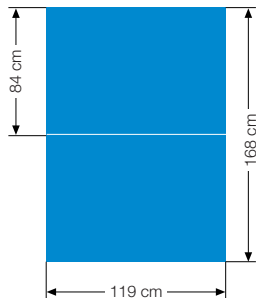

Produkt	Layoutformat <sub>1</sub>	Bildauflösung im Layout <sub>2</sub>	ca. Raster im Endformat	Anzahl der Klebebogen
A0-Poster (2/1-Bogen)	84,10 cm x 118,9 cm	300 dpi	60 l/cm	1
4/1-Bogen	19,80 cm x 28,00 cm	500 dpi	16 l/cm	2
6/1-Bogen	19,80 cm x 42,00 cm	500 dpi	16 l/cm	3 (oder 2)
8/1-Bogen	19,80 cm x 56,00 cm	500 dpi	16 l/cm	4
18/1-Bogen/Megalight (sichtbares Format Megalight ca. 56,60 cm x 40,00 cm)	59,40 cm x 42,00 cm	300 dpi	11 l/cm	4
Rundumklebung (Endformat 420 cm x 349,5 cm)	70,00 cm x 58,3 cm	300 dpi	11 l/cm	15
Citylight-Säule (sichtbares Format ca 25,60 cm x 76,00 cm)	26,40 cm x 78,00 cm	720 dpi	30 l/cm	2
Citylight-Poster (sichtbares Format ca 25,60 cm x 38,00 cm)	26,40 cm x 38,90 cm	720 dpi	30 l/cm	1

# Plakatformate

A1-Poster (1/1-Bogen)

4/1-Bogen

6/1-Bogen

8/1-Bogen

A0-Poster (2/1-Bogen)

18/1-Bogen 4er -Teilung

Rundumklebung z.B. 15-teilig