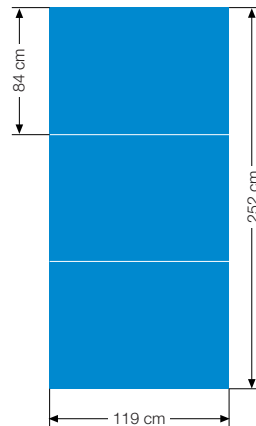

Produkt	Layoutformat <sub>1</sub>	Bildauflösung im Layout <sub>2</sub>	ca. Raster im Endformat	Anzahl der Klebebogen
A0-Poster (2/1-Bogen)	84,10 cm x 118,9 cm	300 dpi	60 l/cm	1
4/1-Bogen	19,80 cm x 28,00 cm	500 dpi	16 l/cm	2
6/1-Bogen	19,80 cm x 42,00 cm	500 dpi	16 l/cm	3 (oder 2)
8/1-Bogen	19,80 cm x 56,00 cm	500 dpi	16 l/cm	4
18/1-Bogen/Megalight (sichtbares Format Megalight ca. 56,60 cm x 40,00 cm)	59,40 cm x 42,00 cm	300 dpi	11 l/cm	4
Rundumklebung (Endformat 420 cm x 349,5 cm)	70,00 cm x 58,3 cm	300 dpi	11 l/cm	15
Citylight-Säule (sichtbares Format ca 25,60 cm x 76,00 cm)	26,40 cm x 78,00 cm	720 dpi	30 l/cm	2
Citylight-Poster (sichtbares Format ca 25,60 cm x 38,00 cm)	26,40 cm x 38,90 cm	720 dpi	30 l/cm	1

# Plakatformate

A1-Poster (1/1-Bogen)

4/1-Bogen

6/1-Bogen

8/1-Bogen

A0-Poster (2/1-Bogen)

18/1-Bogen 4er -Teilung

Rundumklebung z.B. 15-teilig

Citylight-Poster

Citylight-Säule

Citylight-Board / Megalight

\*Die angegebenen Sichtformate sind nicht verbindlich, da es unterschiedliche Vitrinenfabrikate gibt.