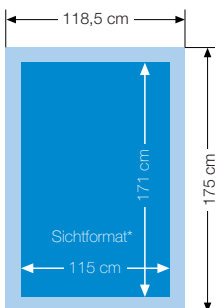

Produkt	Layoutformat <sub>1</sub>	Bildauflösung im Layout <sub>2</sub>	ca. Raster im Endformat	Anzahl der Klebebogen
A0-Poster (2/1-Bogen)	84,10 cm x 118,9 cm	300 dpi	60 l/cm	1
4/1-Bogen	19,80 cm x 28,00 cm	500 dpi	16 l/cm	2
6/1-Bogen	19,80 cm x 42,00 cm	500 dpi	16 l/cm	3 (oder 2)
8/1-Bogen	19,80 cm x 56,00 cm	500 dpi	16 l/cm	4
18/1-Bogen/Megalight (sichtbares Format Megalight ca. 56,60 cm x 40,00 cm)	59,40 cm x 42,00 cm	300 dpi	11 l/cm	4
Rundumklebung (Endformat 420 cm x 349,5 cm)	70,00 cm x 58,3 cm	300 dpi	11 l/cm	15
Citylight-Säule (sichtbares Format ca 25,60 cm x 76,00 cm)	26,40 cm x 78,00 cm	720 dpi	30 l/cm	2
Citylight-Poster (sichtbares Format ca 25,60 cm x 38,00 cm)	26,40 cm x 38,90 cm	720 dpi	30 l/cm	1

<sub>1</sub> Alle Layoutformate zuzüglich 3 mm Anschnitt rundum!

<sub>2</sub> Angegeben ist die optimale Bildauflösung (gemäß Prozessstandard Offsetdruck), eine geringere Auflösung führt gegebenenfalls zu einem größeren Raster im Endformat.

# Plakatformate

A1-Poster (1/1-Bogen)

4/1-Bogen

6/1-Bogen

8/1-Bogen

A0-Poster (2/1-Bogen)

18/1-Bogen 4er -Teilung

Rundumklebung z.B. 15-teilig

Citylight-Poster

Citylight-Säule

Citylight-Board / Megalight

\*Die angegebenen Sichtformate sind nicht verbindlich, da es unterschiedliche Vitrinenfabrikate gibt.