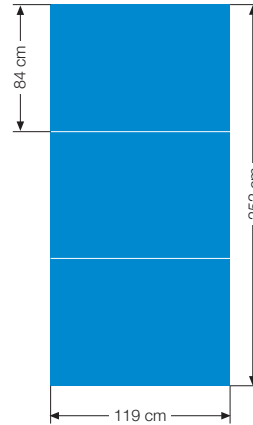

Produkt	Layoutformat <sub>1</sub>	Bildauflösung im Layout <sub>2</sub>	ca. Raster im Endformat	Anzahl der Klebebogen
A0-Poster (2/1-Bogen)	84,10 cm x 118,9 cm	300 dpi	60 l/cm	1
4/1-Bogen	19,80 cm x 28,00 cm	500 dpi	16 l/cm	2
6/1-Bogen	19,80 cm x 42,00 cm	500 dpi	16 l/cm	3 (oder 2)
8/1-Bogen	19,80 cm x 56,00 cm	500 dpi	16 l/cm	4
18/1-Bogen/Megalight (sichtbares Format Megalight ca. 56,60 cm x 40,00 cm)	59,40 cm x 42,00 cm	300 dpi	11 l/cm	4
Rundumklebung (Endformat 420 cm x 349,5 cm)	70,00 cm x 58,3 cm	300 dpi	11 l/cm	15
Citylight-Säule (sichtbares Format ca 25,60 cm x 76,00 cm)	26,40 cm x 78,00 cm	720 dpi	30 l/cm	2
Citylight-Poster (sichtbares Format ca 25,60 cm x 38,00 cm)	26,40 cm x 38,90 cm	720 dpi	30 l/cm	1

# Plakatformate

A1-Poster (1/1-Bogen)

4/1-Bogen

6/1-Bogen

8/1-Bogen

A0-Poster (2/1-Bogen)

18/1-Bogen 4er -Teilung

Rundumklebung z.B. 15-teilig

Citylight-Poster

Citylight-Säule

Citylight-Board / Megalight

\*Die angegebenen Sichtformate sind nicht verbindlich, da es unterschiedliche Vitrinenfabrikate gibt.