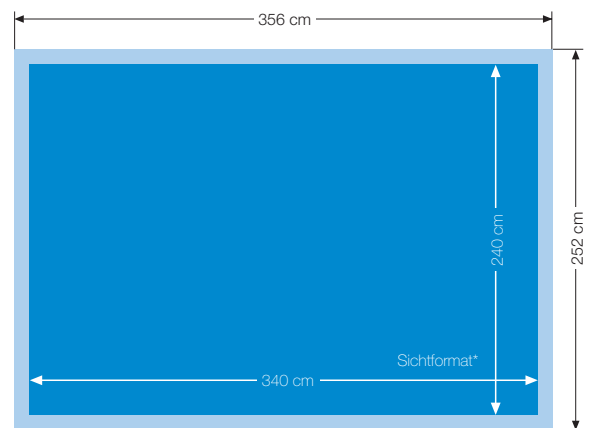

# Plakatformate

A1-Poster (1/1-Bogen)

4/1-Bogen

6/1-Bogen

8/1-Bogen

A0-Poster (2/1-Bogen)

18/1-Bogen 4er -Teilung

Rundumklebung z.B. 15-teilig

Citylight-Poster

Citylight-Säule

Citylight-Board / Megalight

\*Die angegebenen Sichtformate sind nicht verbindlich, da es unterschiedliche Vitrinenfabrikate gibt.