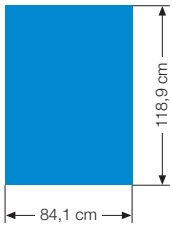

Produkt	Layoutformat <sub>1</sub>	Bildauflösung im Layout <sub>2</sub>	ca. Raster im Endformat	Anzahl der Klebebogen
A0-Poster (2/1-Bogen)	84,10 cm x 118,9 cm	300 dpi	60 l/cm	1
4/1-Bogen	19,80 cm x 28,00 cm	500 dpi	16 l/cm	2
6/1-Bogen	19,80 cm x 42,00 cm	500 dpi	16 l/cm	3 (oder 2)
8/1-Bogen	19,80 cm x 56,00 cm	500 dpi	16 l/cm	4
18/1-Bogen/Megalight (sichtbares Format Megalight ca. 56,60 cm x 40,00 cm)	59,40 cm x 42,00 cm	300 dpi	11 l/cm	4
Rundumklebung (Endformat 420 cm x 349,5 cm)	70,00 cm x 58,3 cm	300 dpi	11 l/cm	15
Citylight-Säule (sichtbares Format ca 25,60 cm x 76,00 cm)	26,40 cm x 78,00 cm	720 dpi	30 l/cm	2
Citylight-Poster (sichtbares Format ca 25,60 cm x 38,00 cm)	26,40 cm x 38,90 cm	720 dpi	30 l/cm	1

# Plakatformate

A1-Poster (1/1-Bogen)

4/1-Bogen

6/1-Bogen

8/1-Bogen

A0-Poster (2/1-Bogen)

18/1-Bogen 4er -Teilung

Rundumklebung z.B. 15-teilig

Citylight-Poster

Citylight-Säule

Citylight-Board / Megalight

\*Die angegebenen Sichtformate sind nicht verbindlich, da es unterschiedliche Vitrinenfabrikate gibt.