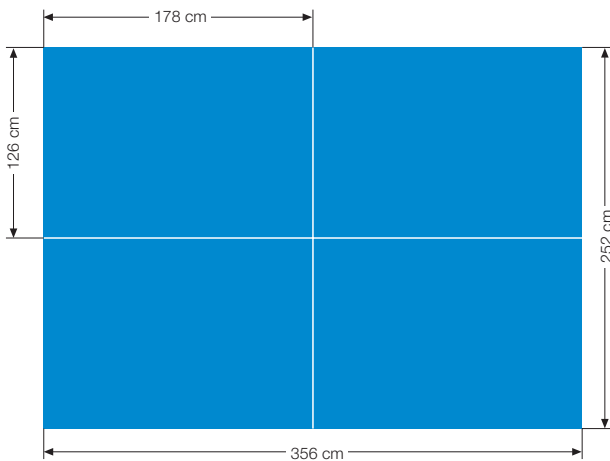

# Plakatformate

A1-Poster (1/1-Bogen)

4/1-Bogen

6/1-Bogen

8/1-Bogen

A0-Poster (2/1-Bogen)

18/1-Bogen 4er -Teilung

Rundumklebung z.B. 15-teilig

Citylight-Poster

Citylight-Säule

Citylight-Board / Megalight

\*Die angegebenen Sichtformate sind nicht verbindlich, da es unterschiedliche Vitrinenfabrikate gibt.