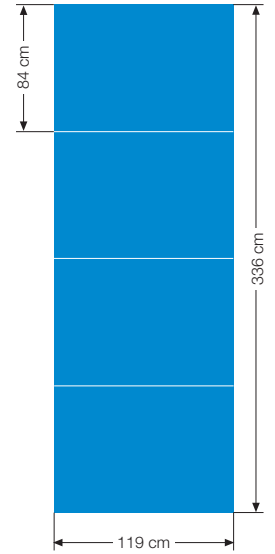

Produkt	Layoutformat <sub>1</sub>	Bildauflösung im Layout <sub>2</sub>	ca. Raster im Endformat	Anzahl der Klebebogen
A0-Poster (2/1-Bogen)	84,10 cm x 118,9 cm	300 dpi	60 l/cm	1
4/1-Bogen	19,80 cm x 28,00 cm	500 dpi	16 l/cm	2
6/1-Bogen	19,80 cm x 42,00 cm	500 dpi	16 l/cm	3 (oder 2)
8/1-Bogen	19,80 cm x 56,00 cm	500 dpi	16 l/cm	4
18/1-Bogen/Megalight (sichtbares Format Megalight ca. 56,60 cm x 40,00 cm)	59,40 cm x 42,00 cm	300 dpi	11 l/cm	4
Rundumklebung (Endformat 420 cm x 349,5 cm)	70,00 cm x 58,3 cm	300 dpi	11 l/cm	15
Citylight-Säule (sichtbares Format ca 25,60 cm x 76,00 cm)	26,40 cm x 78,00 cm	720 dpi	30 l/cm	2
Citylight-Poster (sichtbares Format ca 25,60 cm x 38,00 cm)	26,40 cm x 38,90 cm	720 dpi	30 l/cm	1

<sub>1</sub> Alle Layoutformate zuzüglich 3 mm Anschnitt rundum!  
<sub>2</sub> Angegeben ist die optimale Bildauflösung (gemäß Prozessstandard Offsetdruck), eine geringere Auflösung führt gegebenenfalls zu einem größeren Raster im Endformat.

# Plakatformate

A1-Poster (1/1-Bogen)

4/1-Bogen

6/1-Bogen

8/1-Bogen

A0-Poster (2/1-Bogen)

18/1-Bogen 4er -Teilung

Rundumklebung z.B. 15-teilig

Citylight-Poster

Citylight-Säule

Citylight-Board / Megalight

\*Die angegebenen Sichtformate sind nicht verbindlich, da es unterschiedliche Vitrinenfabrikate gibt.