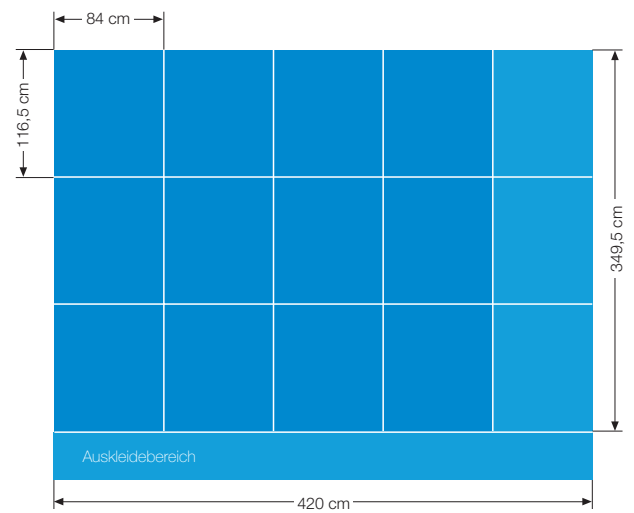

# Plakatformate

A1-Poster (1/1-Bogen)

4/1-Bogen

6/1-Bogen

8/1-Bogen

A0-Poster (2/1-Bogen)

18/1-Bogen 4er -Teilung

Rundumklebung z.B. 15-teilig

Citylight-Poster

Citylight-Säule

Citylight-Board / Megalight

\*Die angegebenen Sichtformate sind nicht verbindlich, da es unterschiedliche Vitrinenfabrikate gibt.