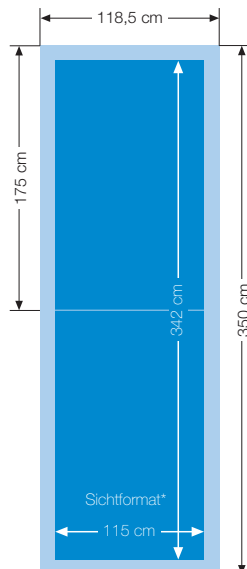

Produkt	Layoutformat <sub>1</sub>	Bildauflösung im Layout <sub>2</sub>	ca. Raster im Endformat	Anzahl der Klebebogen
A0-Poster (2/1-Bogen)	84,10 cm x 118,9 cm	300 dpi	60 l/cm	1
4/1-Bogen	19,80 cm x 28,00 cm	500 dpi	16 l/cm	2
6/1-Bogen	19,80 cm x 42,00 cm	500 dpi	16 l/cm	3 (oder 2)
8/1-Bogen	19,80 cm x 56,00 cm	500 dpi	16 l/cm	4
18/1-Bogen/Megalight (sichtbares Format Megalight ca. 56,60 cm x 40,00 cm)	59,40 cm x 42,00 cm	300 dpi	11 l/cm	4
Rundumklebung (Endformat 420 cm x 349,5 cm)	70,00 cm x 58,3 cm	300 dpi	11 l/cm	15
Citylight-Säule (sichtbares Format ca 25,60 cm x 76,00 cm)	26,40 cm x 78,00 cm	720 dpi	30 l/cm	2
Citylight-Poster (sichtbares Format ca 25,60 cm x 38,00 cm)	26,40 cm x 38,90 cm	720 dpi	30 l/cm	1

<sub>1</sub> Alle Layoutformate zuzüglich 3 mm Anschnitt rundum!  
<sub>2</sub> Angegeben ist die optimale Bildauflösung (gemäß Prozessstandard Offsetdruck), eine geringere Auflösung führt gegebenenfalls zu einem größeren Raster im Endformat.

# Plakatformate

A1-Poster (1/1-Bogen)

4/1-Bogen

6/1-Bogen

8/1-Bogen

A0-Poster (2/1-Bogen)

18/1-Bogen 4er -Teilung

Rundumklebung z.B. 15-teilig

Citylight-Poster

Citylight-Säule

Citylight-Board / Megalight

\*Die angegebenen Sichtformate sind nicht verbindlich, da es unterschiedliche Vitrinenfabrikate gibt.