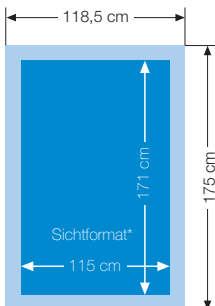

Produkt	Layoutformat <sub>1</sub>	Bildauflösung im Layout <sub>2</sub>	ca. Raster im Endformat	Anzahl der Klebebogen
A0-Poster (2/1-Bogen)	84,10 cm x 118,9 cm	300 dpi	60 l/cm	1
4/1-Bogen	19,80 cm x 28,00 cm	500 dpi	16 l/cm	2
6/1-Bogen	19,80 cm x 42,00 cm	500 dpi	16 l/cm	3 (oder 2)
8/1-Bogen	19,80 cm x 56,00 cm	500 dpi	16 l/cm	4
18/1-Bogen/Megalight (sichtbares Format Megalight ca. 56,60 cm x 40,00 cm)	59,40 cm x 42,00 cm	300 dpi	11 l/cm	4
Rundumklebung (Endformat 420 cm x 349,5 cm)	70,00 cm x 58,3 cm	300 dpi	11 l/cm	15
Citylight-Säule (sichtbares Format ca 25,60 cm x 76,00 cm)	26,40 cm x 78,00 cm	720 dpi	30 l/cm	2
Citylight-Poster (sichtbares Format ca 25,60 cm x 38,00 cm)	26,40 cm x 38,90 cm	720 dpi	30 l/cm	1

<sub>1</sub> Alle Layoutformate zuzüglich 3 mm Anschnitt rundum!  
<sub>2</sub> Angegeben ist die optimale Bildauflösung (gemäß Prozessstandard Offsetdruck), eine geringere Auflösung führt gegebenenfalls zu einem größeren Raster im Endformat.

# Plakatformate

A1-Poster (1/1-Bogen)

4/1-Bogen

6/1-Bogen

8/1-Bogen

A0-Poster (2/1-Bogen)

18/1-Bogen 4er -Teilung

Rundumklebung z.B. 15-teilig

Citylight-Poster

Citylight-Säule

Citylight-Board / Megalight

\*Die angegebenen Sichtformate sind nicht verbindlich, da es unterschiedliche Vitrinenfabrikate gibt.