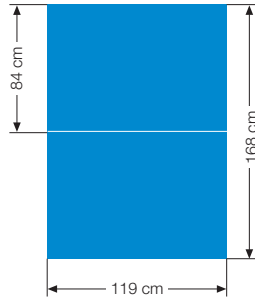

Produkt	Layoutformat <sub>1</sub>	Bildauflösung im Layout <sub>2</sub>	ca. Raster im Endformat	Anzahl der Klebebogen
A0-Poster (2/1-Bogen)	84,10 cm x 118,9 cm	300 dpi	60 l/cm	1
4/1-Bogen	19,80 cm x 28,00 cm	500 dpi	16 l/cm	2
6/1-Bogen	19,80 cm x 42,00 cm	500 dpi	16 l/cm	3 (oder 2)
8/1-Bogen	19,80 cm x 56,00 cm	500 dpi	16 l/cm	4
18/1-Bogen/Megalight (sichtbares Format Megalight ca. 56,60 cm x 40,00 cm)	59,40 cm x 42,00 cm	300 dpi	11 l/cm	4
Rundumklebung (Endformat 420 cm x 349,5 cm)	70,00 cm x 58,3 cm	300 dpi	11 l/cm	15
Citylight-Säule (sichtbares Format ca 25,60 cm x 76,00 cm)	26,40 cm x 78,00 cm	720 dpi	30 l/cm	2
Citylight-Poster (sichtbares Format ca 25,60 cm x 38,00 cm)	26,40 cm x 38,90 cm	720 dpi	30 l/cm	1

# Plakatformate

A1-Poster (1/1-Bogen)

4/1-Bogen

6/1-Bogen

8/1-Bogen

A0-Poster (2/1-Bogen)

18/1-Bogen 4er -Teilung

Rundumklebung z.B. 15-teilig