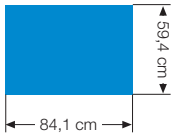

Plakatformate

A1-Poster (1/1-Bogen)